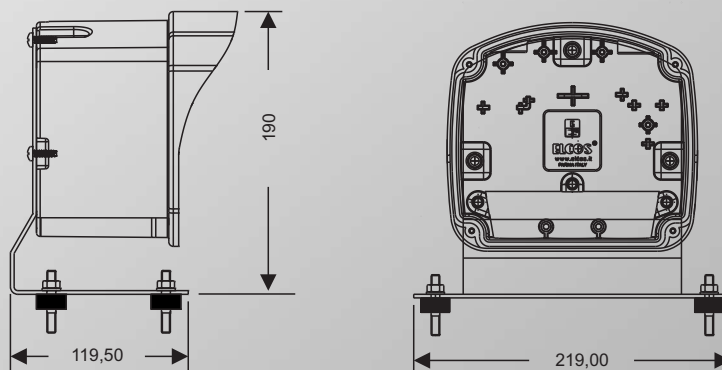

IP20

Límites de temperatura

-20 + 60° C

DIMENSIONES

Sistema de fijación

con dos o tres grapas

bajo pedido, con antivibrantes montados en la parte superior de la centralita

ACCESORIOS A PEDIDO

SONDA DE NIVEL RADIADOR

tipo **AST-015/00** código **40241012**

ELECTRODO DE VARILLA (incluye: unión de remache, perno, tuerca, arandela, junta y conector hembra)

tipo **E 25** código **40190115**

ELECTRODOS DE TORNILLO (incluyen terminales de cable)