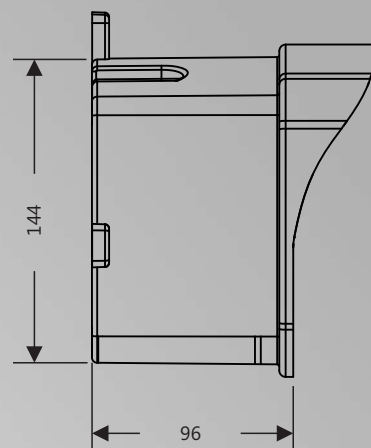

IP20

Límites de temperatura

-20 + 60° C

DIMENSIONES

Sistema de fijación

con dos o tres grapas

bajo pedido, con antivibrantes montados en la parte superior de la centralita

ACCESORIOS A PEDIDO