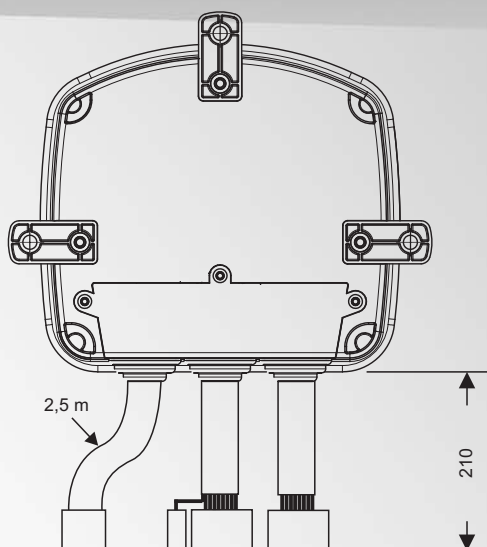

IP20

Límites de temperatura

-20 + 60° C

DIMENSIONES

Sistema de fijación

con dos o tres grapas

bajo pedido, con antivibrantes montados en la parte superior de la centralita

ACCESORIOS A PEDIDO

SONDA DE NIVEL RADIADOR

tipo **AST-015/00** código **40241012**

ELECTRODO DE VARILLA (incluye: unión de remache, perno, tuerca, arandela, junta y conector hembra)

tipo **E 25** código **40190115**

ELECTRODOS DE TORNILLO (incluyen terminales de cable)